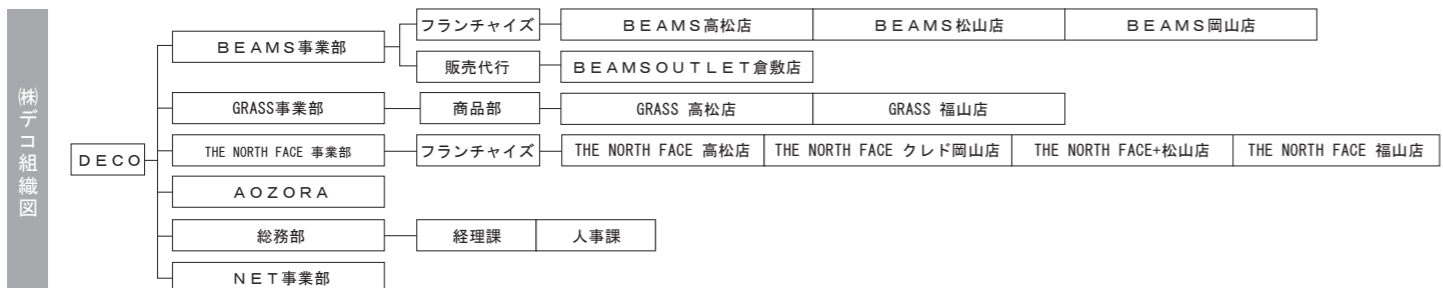

SHOP LIST

1. **TAKAMATSU**
   ■BEAMS高松店
   〒760-8516 高松市常盤町1-3-1瓦町FLAG1・2F TEL. 087-837-5747
   ■Ray BEAMS高松店
   〒760-8516 高松市常盤町1-3-1瓦町FLAG2F TEL. 087-837-5747
   ■BEAMS BOY高松店
   〒760-8516 高松市常盤町1-3-1瓦町FLAG2F TEL. 087-837-5747
   ■THE NORTH FACE高松店
   〒760-0029 高松市丸亀町7番地16丸亀町グリーン西館1階 TEL. 087-813-2433
   ■GRASS高松店
   〒760-0052 高松市瓦町2丁目3-7 TEL. 087-862-0423
   ■AOZORA
   〒760-0052 高松市瓦町二丁目7-1冠野ビル1階
2. **MATSUYAMA**
   ■BEAMS松山店
   〒790-0001 松山市一番町3-2-1 AVA2F TEL. 089-941-0400
   ■THE NORTH FACE+松山店
   〒790-0001 松山市一番町3-2-1 AVA3F TEL. 089-945-6025
3. **OKAYAMA**
   ■BEAMS岡山店
   〒700-0821 岡山市北区中山下1丁目8-4 5クレド岡山1F TEL. 086-235-1722
   ■THE NORTH FACEクレド岡山店
   〒700-0821 岡山市北区中山下1丁目8-4 5クレド岡山1F TEL. 086-212-2535
4. **KURASHIKI**
   ■BEAMSOUTLET倉敷店
   〒710-0813 倉敷市寿町12-1 三井アウトレットパーク倉敷1F 1240区画 TEL. 086-435-7360
5. **FUKUYAMA**
   ■GRASS福山店
   〒720-0065 福山市東桜町1番1 アイネス福山1F TEL. 084-973-7378
   ■THE NORTH FACE福山店
   〒720-0065 福山市東桜町1番1 アイネス福山1F TEL. 084-999-8280

OFFICE

香川県高松市瓦町2丁目7番地1 冠野ビル3F TEL. 087-837-2046
FAX. 087-837-2066

GRASS AOZORA